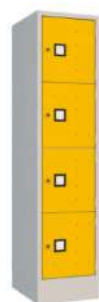

**SERRATURA  
LUCCHETTABILE  
54-Q998**

**SERRATURA  
A COMBINAZIONE  
54-Q997**

**ANTA FESSURA  
PER DOCUMENTI  
54-Q996**

**ADESIVO  
PER NUMERAZIONE  
54-Q995**

**LOCKER IN METALLO  
A 4 ANTE  
AR204**  
42x50 cm h 180 cm

**LOCKER IN METALLO  
AR266**  
120x50 cm h 180 cm

**LOCKER IN METALLO  
AR242**  
42x50 cm h 180 cm

**ARMADIO  
A GIORNO  
ICAG12** 120x45 cm h 200 cm  
**ICAG15** 150x45 cm h 200 cm  
**ICAG18** 180x45 cm h 200 cm