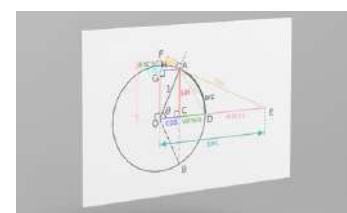

SUPERFICIE DI SCRITTURA BIANCA LU49080BA12
LU49080BA15
LU49080BA20
120x100 cm
150x100 cm
200x100 cm

SUPERFICIE DI SCRITTURA BIANCA MAGNETICA LU49080MA12
LU49080MA15
LU49080MA20
120x100 cm
150x100 cm
200x100 cm