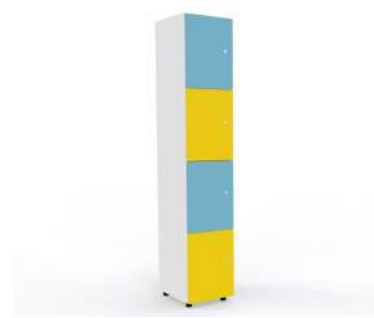

**LOCKER
CON 4 ANTE
54-Q099**
36x46 cm h 200 cm