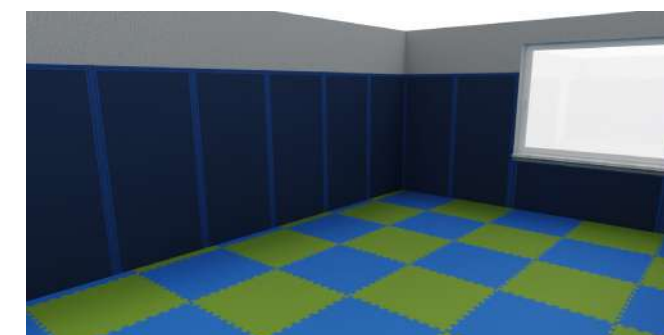

**POSSIBILITA' DI VISIONARE STANZE MORBIDE
GIA' REALIZZATE DA NOI
PREVENTIVI E SOPRALLUOGHI GRATUITI**