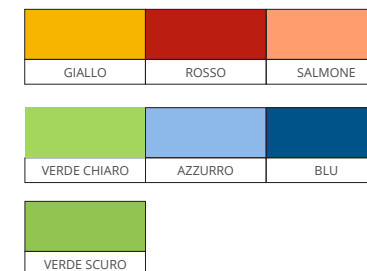

COLORI SEDUTA

SEDIA 4 GAMBE
54-Q238
42x42 cm