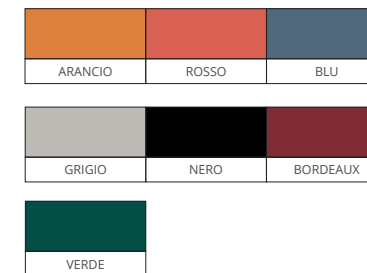

**ALTEZZE DISPONIBILI**  
46 cm

**COLORI SEDUTA**

**POLTRONCINA IN FAGGIO CON BRACCIOLI**  
54-3083  
40x40 cm

**POLTRONCINA IN FAGGIO CON TAVOLETTA E BRACCIOLI**  
BMLF139N  
69x67 cm

**ALTEZZE DISPONIBILI**  
35 cm 38 cm 43 cm  
46 cm 51 cm  
Altezza Variabile