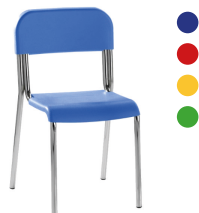

SEDIA IN PPL
S5SP0113
36x36 **H5**
40x40 **H6 H7**