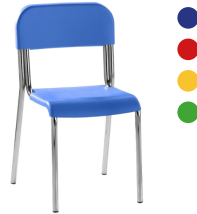

TAVOLO QUADRATO
80 "40"
S5TQ0145
80x80

TAVOLO RETTANGOLARE
"40"
S5TR0118
130x50

TAVOLO
TRAPEZIO
S5TT0123
98x57

BANCO BICOLONNA
REGOLABILE
S5TR0351
70x50

SEDIA
DORY
54-3164
44x46

BANCO
ERGONOMICO
54-3163
63x75

ALTEZZE DISPONIBILI
per tutti i modelli di Tavolo

↑ 71 cm ↑ 76 cm ↑ 81 cm

COLORE

Tutti i modelli hanno piano bianco e struttura grigia, disponibili altri colori a richiesta per i piani.

Sedute e Sgabelli

Le sedute e gli sgabelli della linea Essential combinano **comfort e praticità**, assicurando una postura corretta e un ambiente di studio ergonomico. Costruiti con **materiali leggeri ma durevoli**, sono **facili da spostare e riporre**, rendendo l'organizzazione delle aule semplice e flessibile. Le opzioni di **altezza regolabile** permettono di adattarsi alle diverse fasce d'età degli studenti, garantendo un utilizzo ottimale per ogni età. **Disponibili in vari colori e design**, le nostre sedute e sgabelli aggiungono un tocco di vivacità e stile alle aule.

SEDIA FAGGIO
S5SL0111
36x36 **H5**
40x40 **H6 H7**

SEDIA IN PPL
S5SP0113
36x36 **H5**
40x40 **H6 H7**

SEDIA RAINBOW
K3SP0486
37x37 **H5 H6 H7**

SEDIA SMART
K3SP0485
58x52 **H5 H6 H7**

SEDIA A SCOCCA IN PPL
BP01031
44x48 **H5 H6**