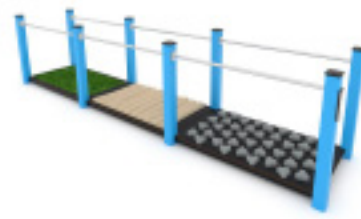

Percorso sensoriale 3
VIN2711

	490x105x120h		h. <60 cm
	790x405 cm		EN 1176:2017