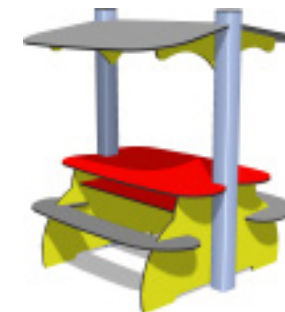

Panchetta in  
polietilene  
**NOPA100**  
99x34h

Tavolo pic-nic in  
plastica  
**54-2520**  
89x93x53h

Panchetta in  
plastica  
**CG40603**  
105x50x72h

Tavolino con  
copertura  
**SYNASF**  
120x116x200h