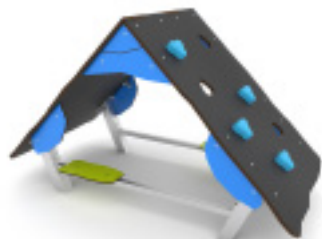

	318x140 cm h. 160 cm		h. <35 cm
	618x440 cm		EN 1176:2017

Rifugio boschetto  
**SYNMKS**

	206x185 cm h. 209 cm		h. 50 cm
	507x485 cm		EN 1176:2017

Macchina maggiolino  
**SYNMAB**

	145x110 cm h. 120 cm		h. <60 cm
	436x405 cm		EN 1176:2017