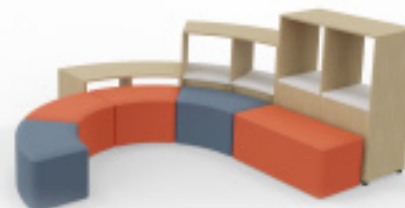

Composizione morbidi ed espositori
K3AC0692
228x248x103h