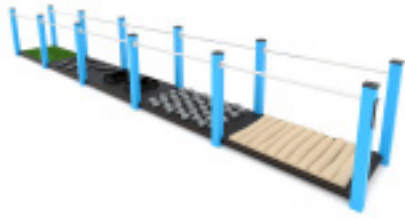

Tavolo da esterno  
pic-nic  
**M1TE0851**  
150x104x40h

Tavolo da esterno  
**M1TE0852**  
120x70x40h

Gioco cucina da  
esterno  
**M1GE0853**  
123x58x75h

Orto con mensola  
**M1GE0854**  
91x66x35h

Orto con mensola  
doppio  
**M1GE0855**  
150x66x35h