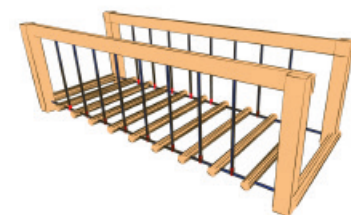

Mattonella antitrauma
ESS050R

	100x50 cm h. 5,5 cm
	HIC 190 cm
	EN 1177:2017

Mattonella antitrauma
ESS080R

	100x50 cm h. 8 cm
	HIC 251 cm
	EN 1177:2017

Pavimentazione a incastro
SF100

	100x100 cm h. 2 cm
--	-----------------------