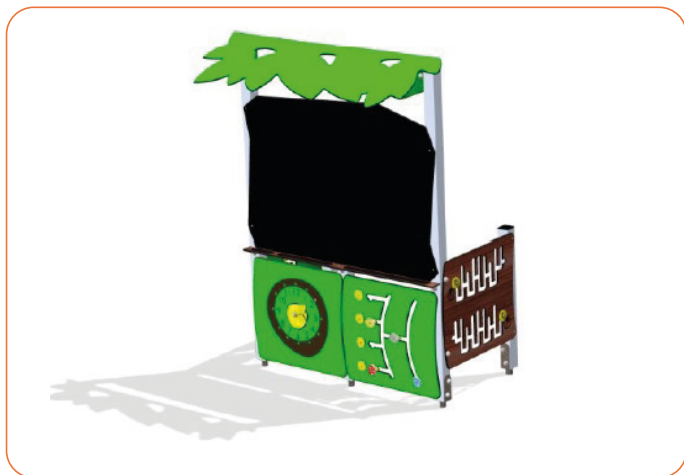

175x100 cm / h. 260 cm
	475x400 cm
	< h. 60 cm
	EN 1176:2017