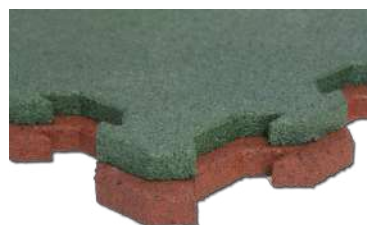

Pavimentazione a incastro
SF100

	100x100 cm h. 2 cm