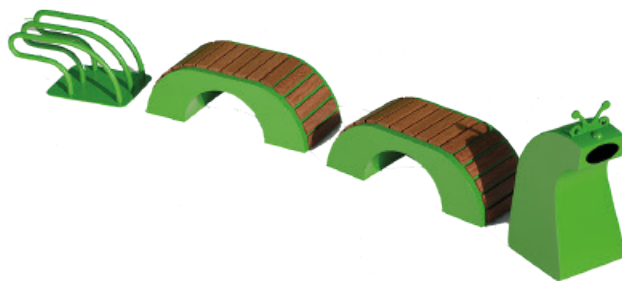

Seduta plettro
6EPA0115
165x152x45h

Seduta stella
marina
6EPA0116
186x170x45h

Seduta Y
6EPA0117
237x193x46h

Seduta Y con
schienale
6EPA0118
237x193x79h

Panchina zero
6DPA0001
200x66x173h

Panchina
bruchetto
6DPA0002
605x50x90h