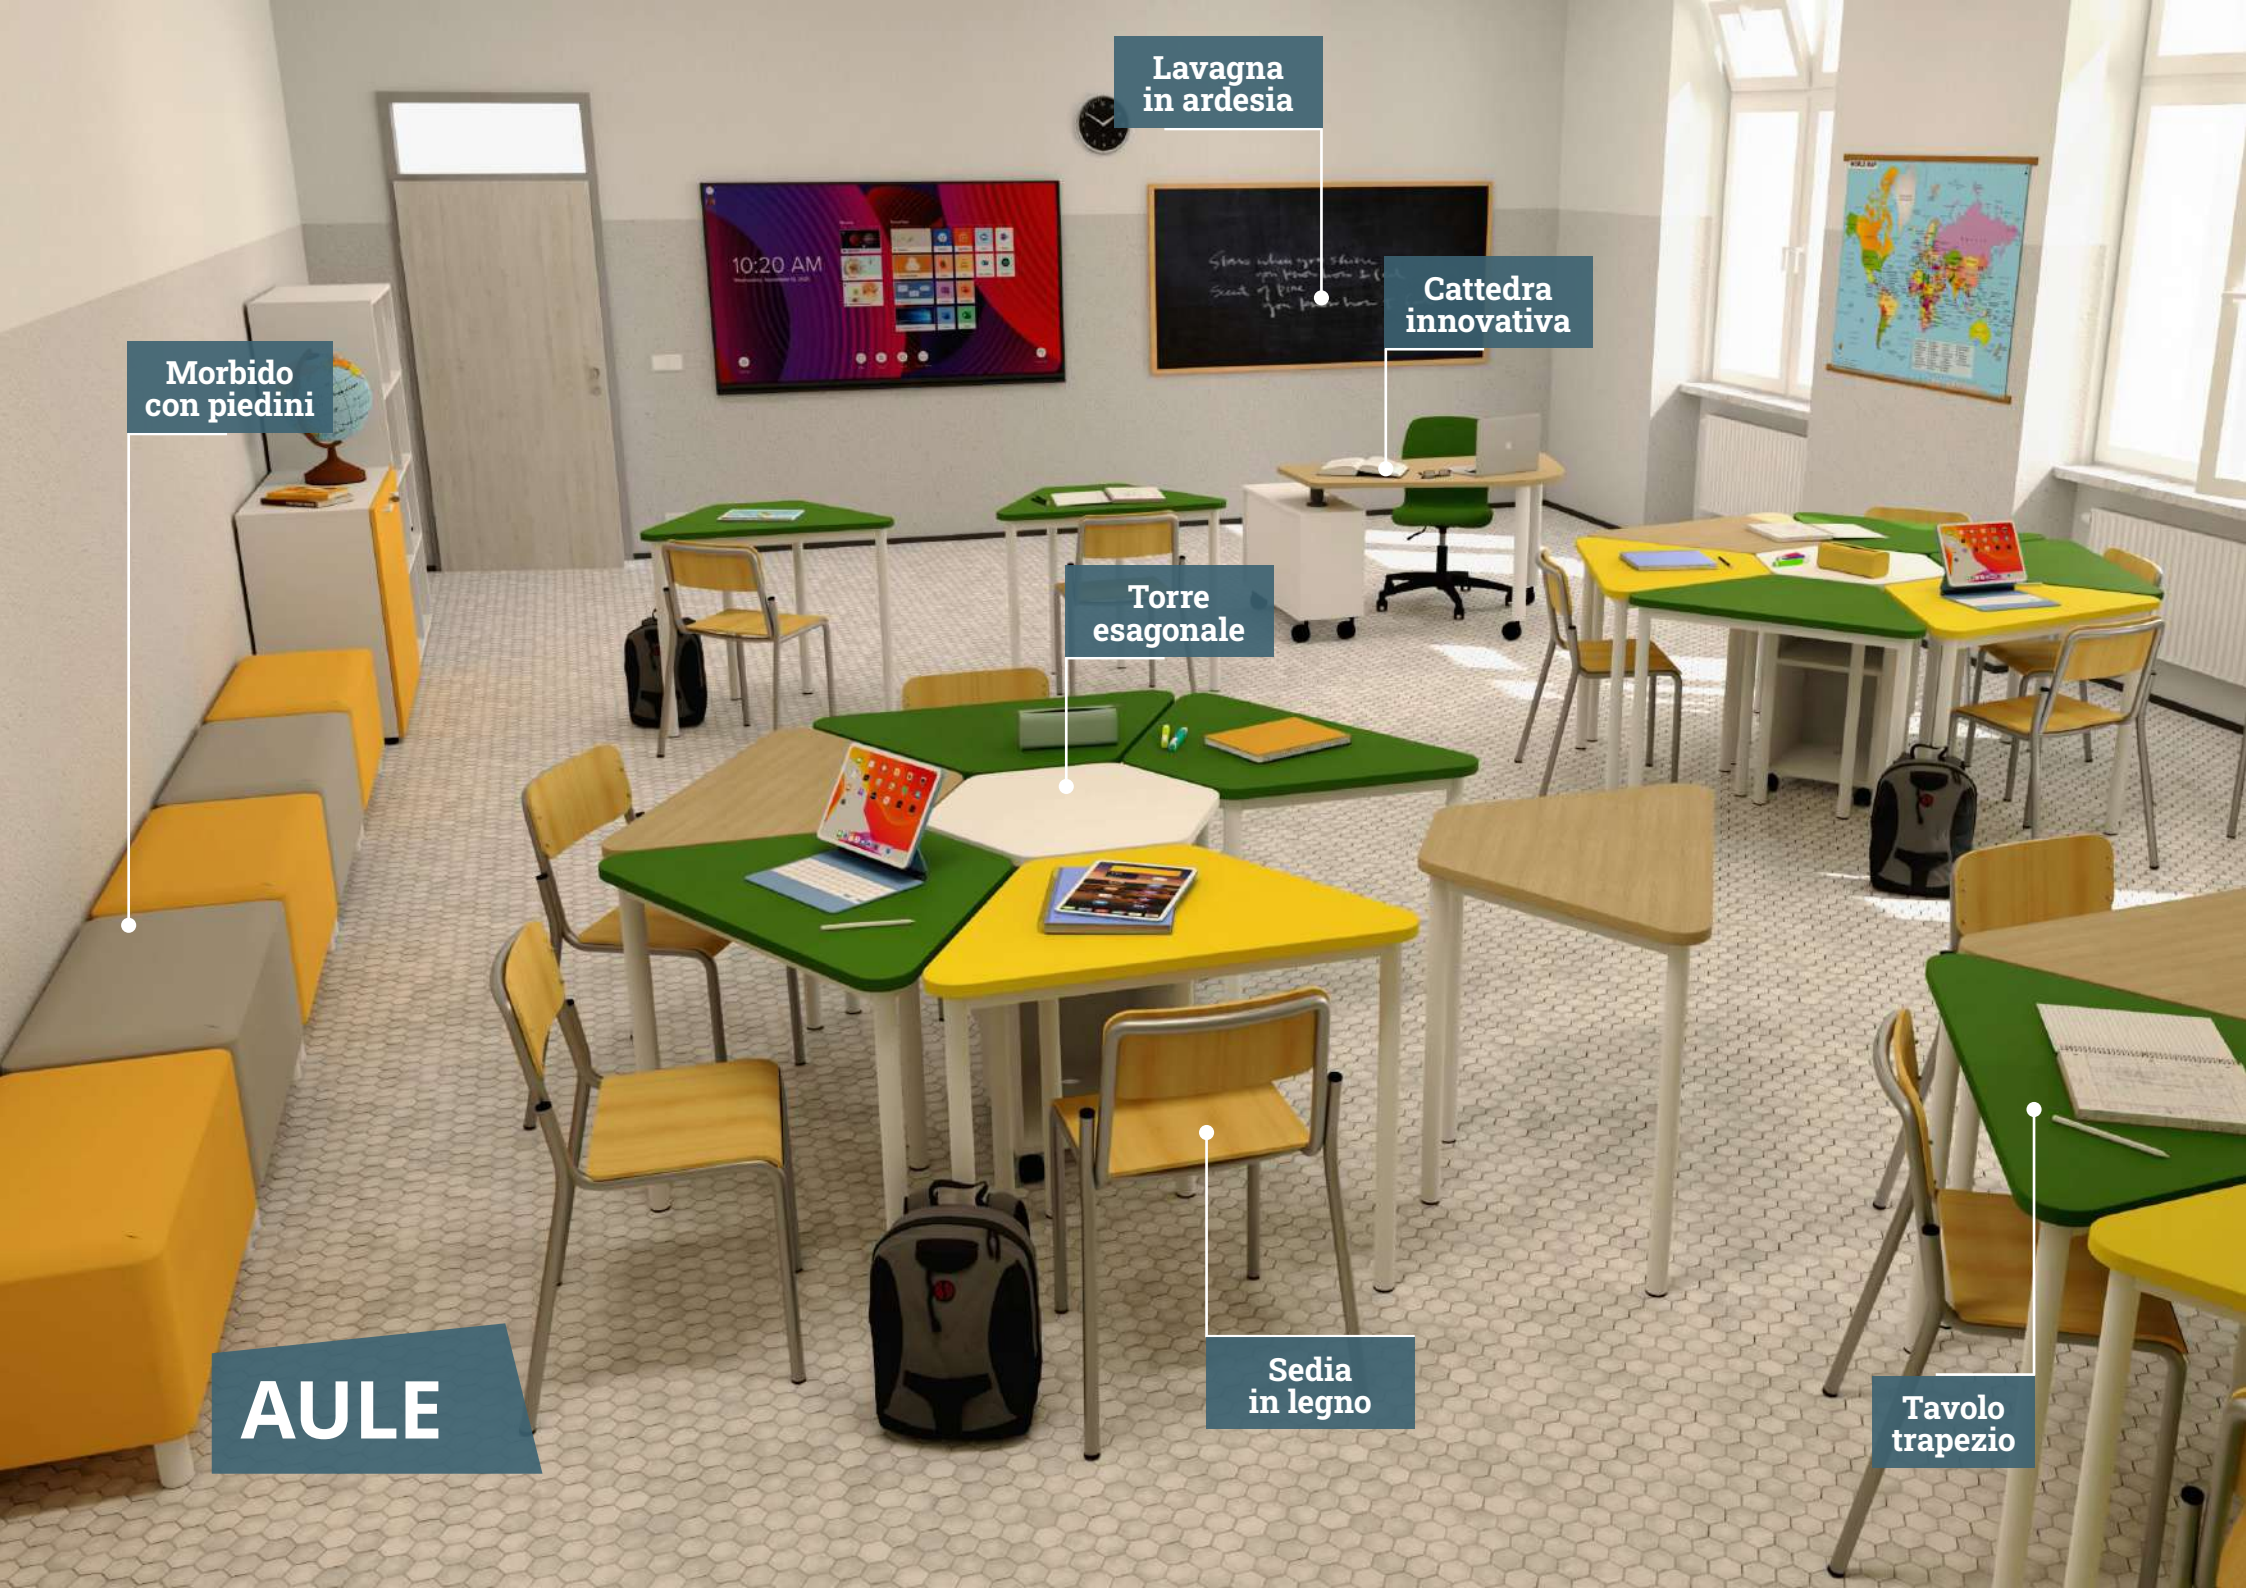

Lavagna
in ardesia

Cattedra
innovativa

Morbido
con piedini

Torre
esagonale

Sedia
in legno

Tavolo
trapezio

AULE

Cattedra innovativa
con cassetti
K3CA0572
140/160x80x76