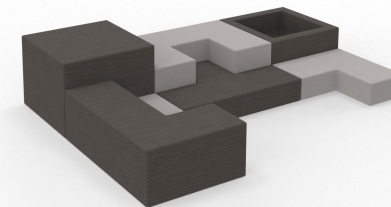

Beige

Mensola
80x22x14h
- M1X50366

Colore struttura

Rovere chiaro

Colore ante / piano

Rovere chiaro

Armadio 3 vani
79x42x82h
- M1AG0262

Colore struttura

Rovere chiaro

Composizione sedute relax
210x150x45h
- M1S10806

Colore morbido

Cacao Perla

Sezione lattanti / semidivezzi / divezzi

Lato morbido
60x60x30h
- M1CU0500

Colore morbido

Cacao Duna Salvia