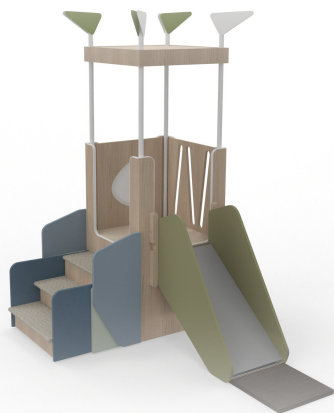

GIOCO INFANZIA

Colore struttura

Multicolore

Colore morbido

Cacao