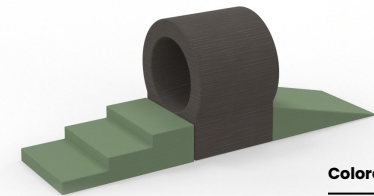

Composizione morbida
200x60x70h
- M1G10673