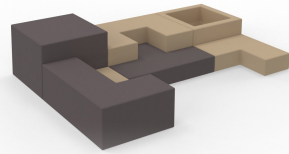

Sezione
pagina 5