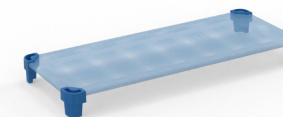

Rovere chiaro

Beige

Sedia postura in ppl
h. 31
- P35P0111.02

Colore seduta

Verde muschio

Sabbia

Marrone

Giada