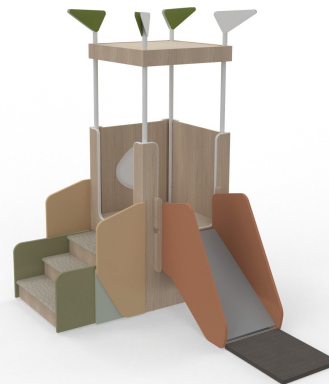

Gioco mercato
78x41x116h
- M1GI0451

Colore struttura

Rovere chiaro

Colore pannello

Giallo curry

Gioco scivolo richiudibile con tappetino
74x74x196h / 190x132x
- M1GI0615

Colore struttura

Multicolore