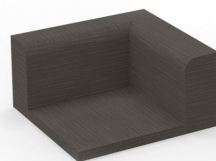

Beige

Mensola
80x22x14h
- M1X50366

Colore struttura

Rovere chiaro

Colore ante / piano

Rovere chiaro

Armadio 3 vani
79x42x82h
- M1AG0262

Colore struttura

Rovere chiaro

Composizione sedute relax
210x150x45h
- M1S10806

Colore morbido

Cacao Perla

Sezione lattanti / semidivezzi / divezzi

Lato morbido
60x60x30h
- M1CU0500

Colore morbido

Cacao Duna Salvia