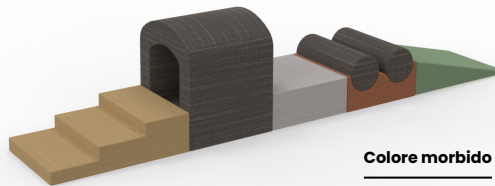

Rovere chiaro

Colore ante / piano

Rovere chiaro Sabbia Beige

Sezione lattanti / semidivezzi / divezzi

Specchio
140x80h
- M1G10599
100x80h
- M1G10605

Corrimano primi passi
149cm
- M1XS0601
110cm
- M1XS0600

**Gioco specchio
triangolo smussato**
74x83h
- M1G10603