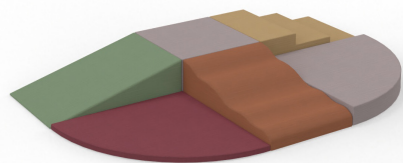

GIOCO INFANZIA

Composizione morbida
125x200x20h
- M1GI0668