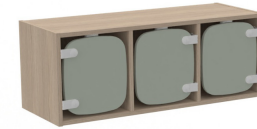

Armadio spogliato 3 ante
109x42x42h
- M1AA0099

Colore struttura

Rovere chiaro

Colore ante / piano

Rovere chiaro

Sabbia

Beige

Verde chiaro