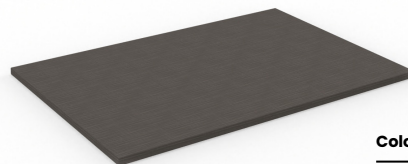

Colore morbido

Materasso rettangolare
180x120x4h
- M1TP0516

Colore morbido