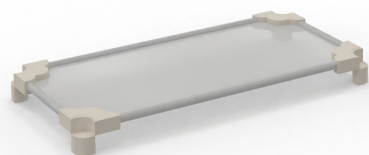

Brandina impilabile
121x60x12h
- M1BR0739