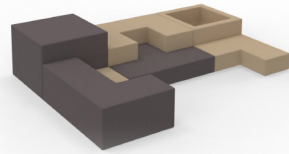

Sezione
pagina 5