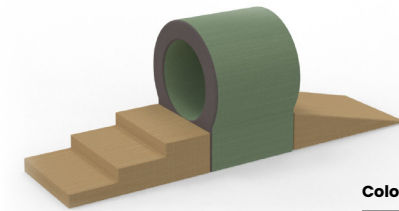

Sezione lattanti / semidivezzi / divezzi

Specchio
140x80h
- M1G10599
100x80h
- M1G10605

Corrimano primi passi
149cm
- M1XS0601
110cm
- M1XS0600

**Gioco specchio
triangolo smussato**
74x83h
- M1G10603

Composizione morbida
300x50x60h
- M1G10670