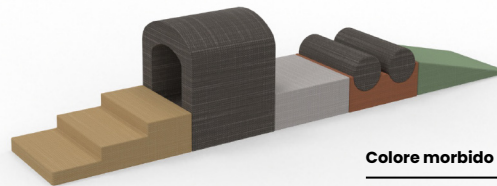

Sezione lattanti / semidivezzi / divezzi

Specchio
140x80h
- M1G10599
100x80h
- M1G10605

Corrimano primi passi
149cm
- M1XS0601
110cm
- M1XS0600

**Gioco specchio
triangolo smussato**
74x83h
- M1G10603

Composizione morbida
300x50x60h
- M1G10670