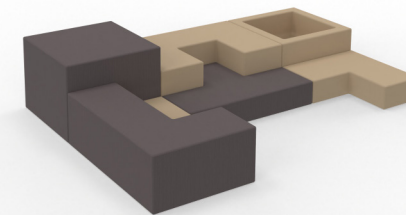

Colore ante / piano

Rovere chiaro

Armadio 3 vani
79x42x82h
- M1AG0262

Colore struttura

Rovere chiaro

Composizione sedute relax
210x150x45h
- M1510806

Colore morbido

Cacao