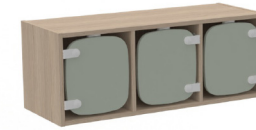

Armadio spogliato 3 ante
109x42x42h
- M1AA0099

Colore struttura

Rovere chiaro

Colore ante / piano

Rovere chiaro

Sabbia

Beige

Verde chiaro