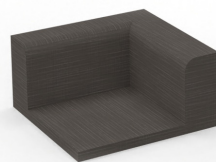

Duna

Sezione lattanti / semidivezzi / divezzi

Lato morbido
60x60x30h
- M1CU0500

Colore morbido

Cacao Duna Salvia

Angolo morbido
60x60x30h
- M1CU0499

Colore morbido

Cacao Duna Salvia