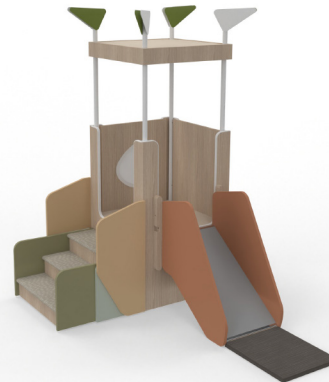

Rovere chiaro

Gioco mercato
78x41x116h
- M1GI0451

Colore struttura

Rovere chiaro

Colore pannello

Giallo curry

Gioco scivolo richiudibile con tappetino
74x74x196h / 190x132x
- M1GI0615

Colore struttura