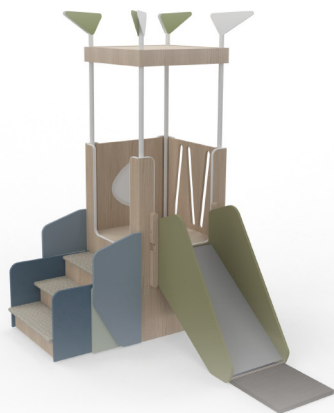

Gioco scivolo richiudibile con tappetino
197x132x213h
- M1GI0617