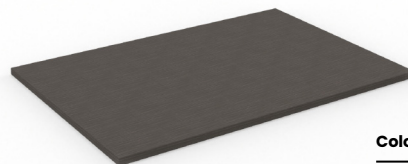

Materasso rettangolare
180x120x4h
- M1TP0516

Colore morbido

Cacao Duna Salvia

Carrello 8 vani con ruote
78x42x60h
- M1CR0470

Colore struttura

Rovere chiaro

Colore ante / piano

Rovere chiaro Sabbia Beige