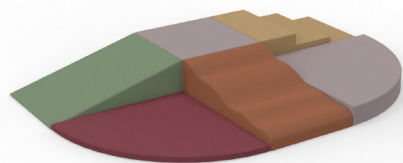

GIOCO INFANZIA

Composizione morbida
125x200x20h
- M1GI0668