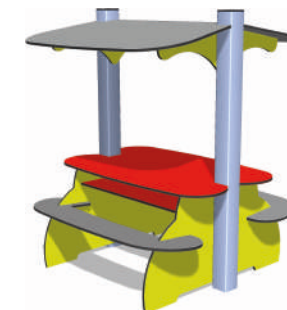

Tavolo pic-nic in  
plastica  
**54-2520**  
89x93x53h

Panchetta in  
plastica  
**CG40603**  
105x50x72h

Tavolino con  
copertura  
**SYNASF**  
120x116x200h

Tavolino con sottopiano  
e copertura  
**SYANASN**  
200x190x200h