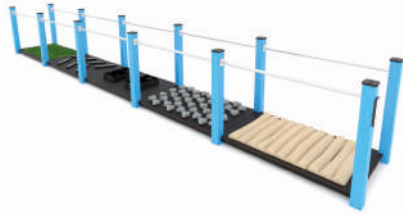

Tavolo da esterno  
pic-nic  
**M1TE0851**  
150x104x40h

Tavolo da esterno  
**M1TE0852**  
120x70x40h

Gioco cucina da  
esterno  
**M1GE0853**  
123x58x75h

Orto con mensola  
**M1GE0854**  
91x66x35h

Orto con mensola  
doppio  
**M1GE0855**  
150x66x35h