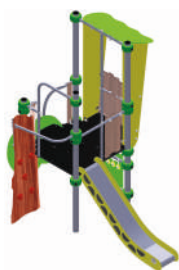

Fortino giungla  
**SYNPMI**

	349x172 cm h. 293 cm		h. 100 cm
	673x531 cm		EN 1176:2017

Rifugio igloo  
**SYNPMI**

	128x50 cm h. 74 cm		h. <60 cm
	428x352 cm		EN 1176:2017

Rifugio bianca  
**SYNPLK-PMR**

	237x225 cm h. 130 cm		h. 0 cm
	508x508 cm		EN 1176:2017