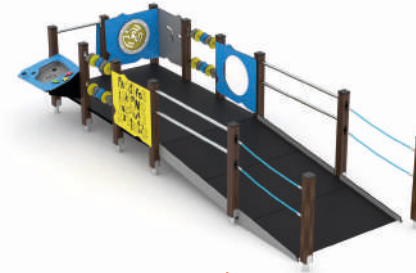

Percorso makwa
VINWD1507

	505x215x115h		h. <60 cm
	805x515 cm		EN 1176:2017