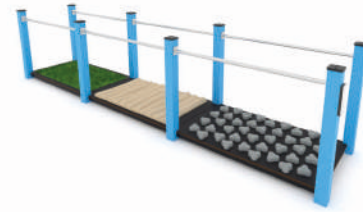

Percorso sensoriale 3
VIN2711

	490x105x120h		h. <60 cm
	790x405 cm		EN 1176:2017