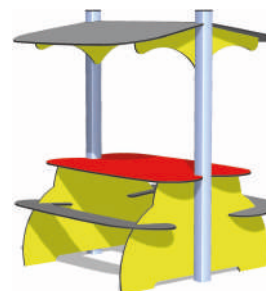

Tavolo pic-nic in  
plastica  
**54-2520**  
89x93x53h

Panchetta in  
plastica  
**CG40603**  
105x50x72h

Tavolino con  
copertura  
**SYNASF**  
120x116x200h

Tavolino con sottopiano  
e copertura  
**SYANASN**  
200x190x200h